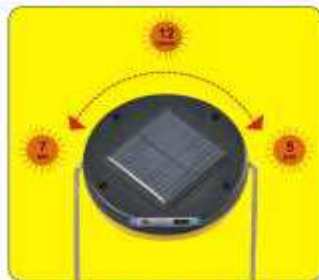

Suggested Usage ★ इस्तेमाल के सुझाव

Brightness & Backup | उजाले की मात्रा

Solar Light Backup | सौर लइट बैकअप

Low Setting  
9+ hrs  
चरें

High Setting  
5+ hrs  
चरें

Charge Time Max. 2 Hrs\* | चार्जिंग का समय : 2